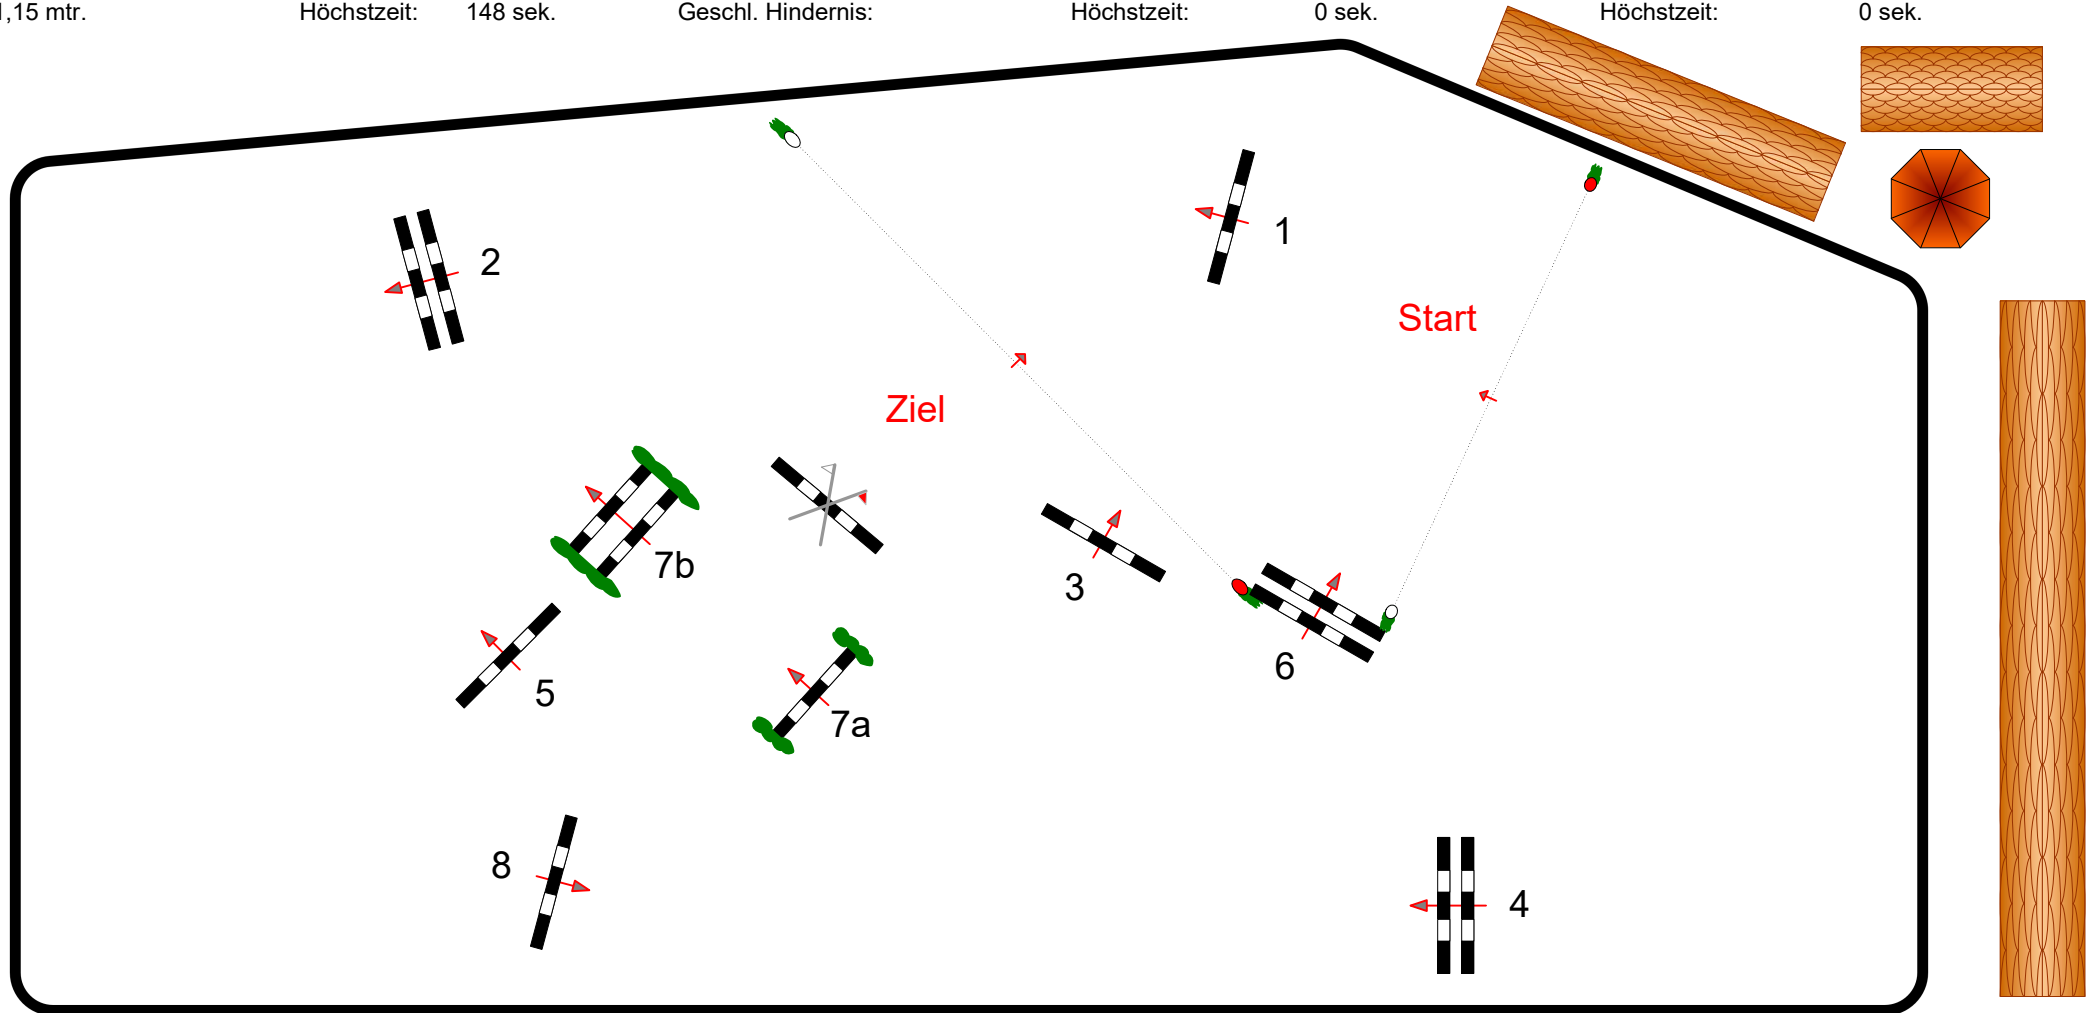

# ROTTWEIL 2016

Prüfung Nr.: 12

Mittlere Tour

Stil-Spring-LP

Klasse: A\*

Samstag, 28. Mai 2016

Beginn: 9:00 Uhr

Richtverf.: A  
LPO § 501,A1  
FEI RG / Art.  
Höhe: 1,15 mtr.

Tempo: 350 m/Min.  
Bahnlänge: 430 mtr.  
Erlaubte Zeit: 74 sek.  
Höchstzeit: 148 sek.

Hindernisse: 10  
Sprünge: 11  
Hindernisfehler: sek.  
Geschl. Hindernis:

1. Stechen über:  
Bahnlänge: 0 mtr.  
Erlaubte Zeit: 0 sek.  
Höchstzeit: 0 sek.

2. Stechen über:  
Bahnlänge: 0 mtr.  
Erlaubte Zeit: 0 sek.  
Höchstzeit: 0 sek.

RICHTER

↓ Einritt / Ausritt ↑

**Course Designer**  
**Jonny Preisinger (GER)**  
**Karlheinz Wiedemann & Team**