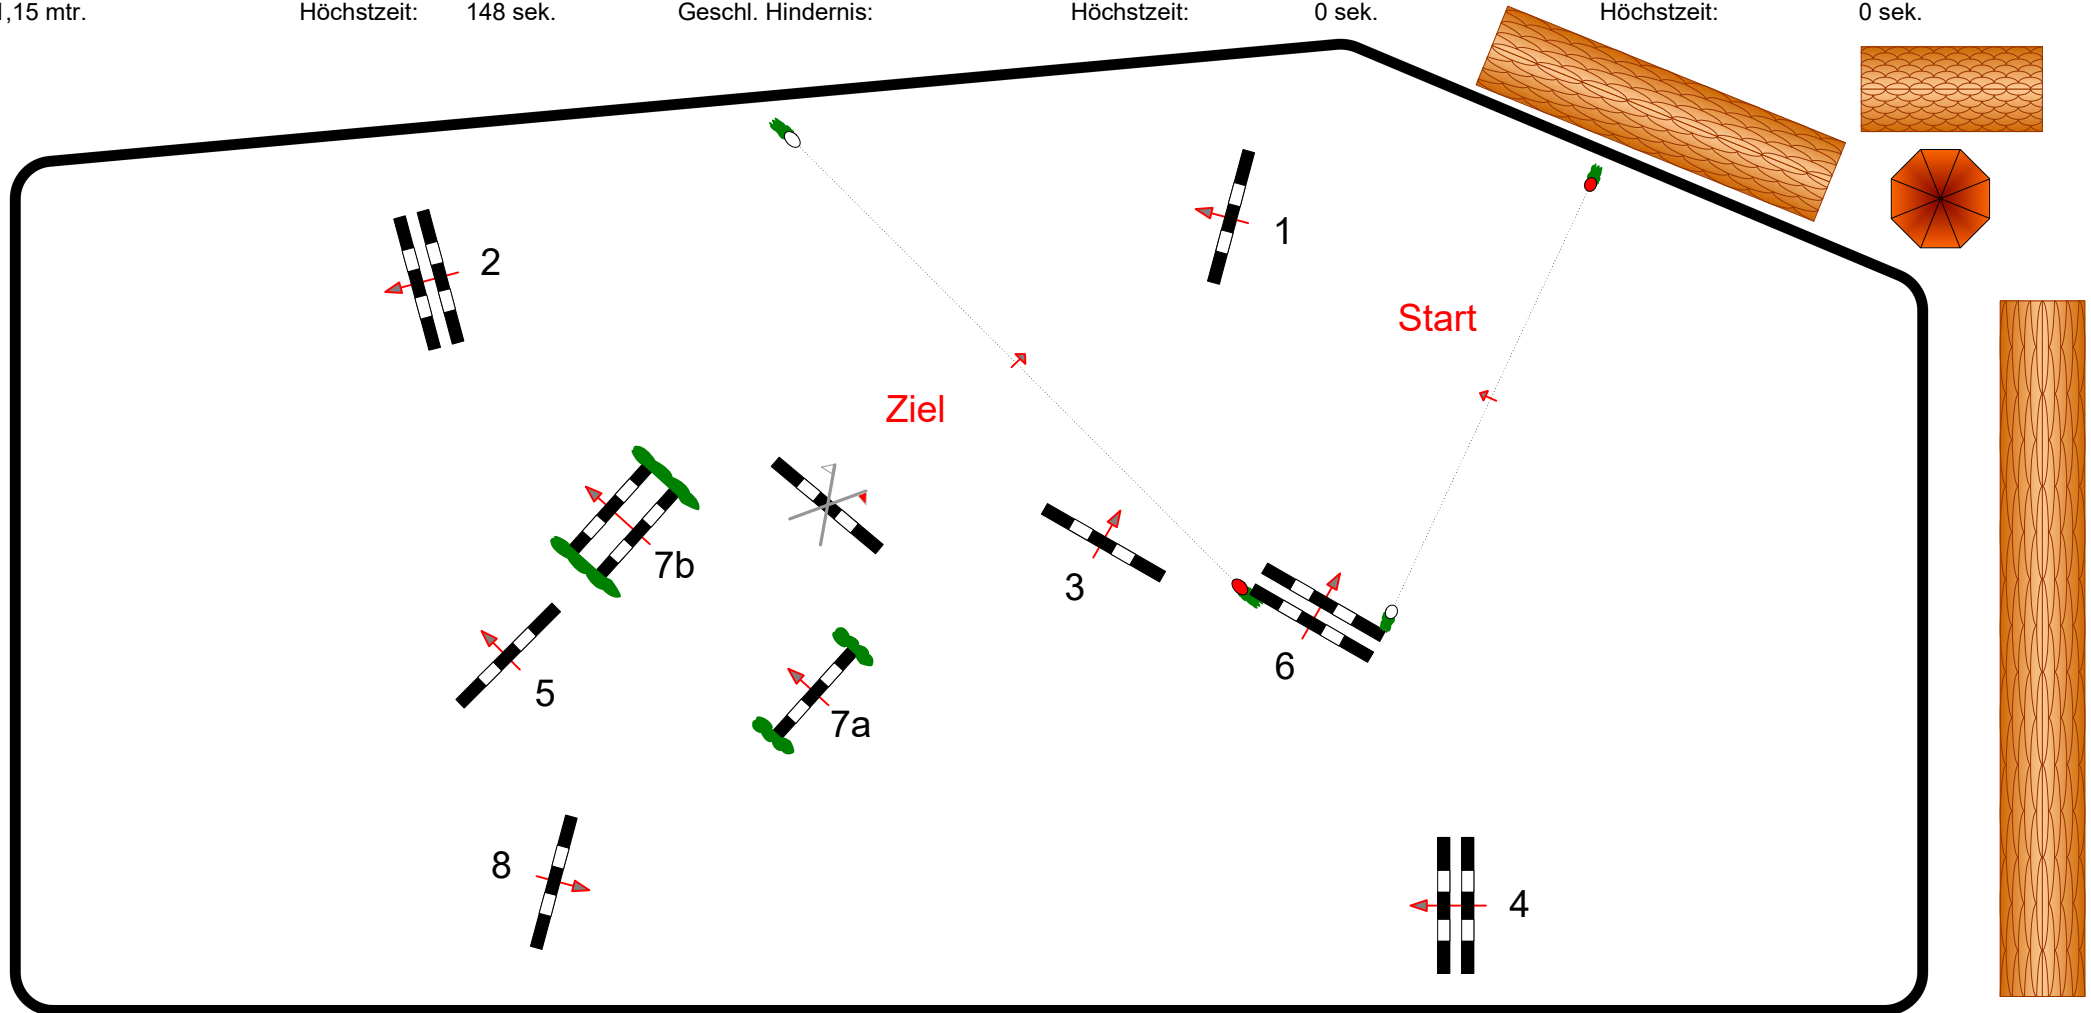

ROTTWEIL 2016

Prüfung Nr.: 12

Mittlere Tour

Stil-Spring-LP

Klasse: A*

Samstag, 28. Mai 2016

Beginn: 9:00 Uhr

Richtverf.: A
LPO § 501,A1
FEI RG / Art.
Höhe: 1,15 mtr.

Tempo: 350 m/Min.
Bahnlänge: 430 mtr.
Erlaubte Zeit: 74 sek.
Höchstzeit: 148 sek.

Hindernisse: 10
Sprünge: 11
Hindernisfehler: sek.
Geschl. Hindernis:

1. Stechen über:
Bahnlänge: 0 mtr.
Erlaubte Zeit: 0 sek.
Höchstzeit: 0 sek.

2. Stechen über:
Bahnlänge: 0 mtr.
Erlaubte Zeit: 0 sek.
Höchstzeit: 0 sek.

RICHTER

↓ Einritt / Ausritt ↑

Course Designer
Jonny Preisinger (GER)
Karlheinz Wiedemann & Team